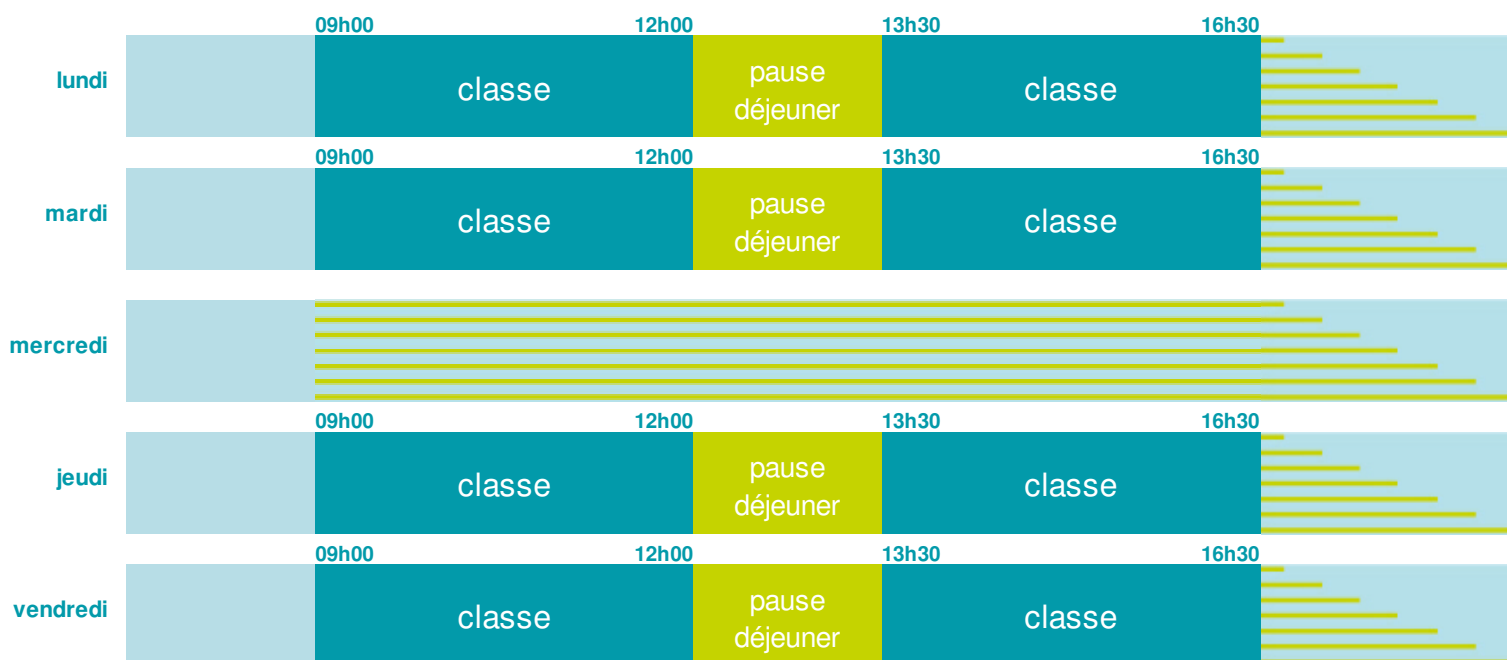

École primaire publique Pj Lesage

École maternelle et élémentaire

Zone B

École publique

Code école : 0620761R

Place du 11 Novembre

62490 NOYELLES SOUS BELLONNE

Tél. 03 21 22 07 40

Cette école est située dans l'académie de Lille <http://www.ac-lille.fr>

Horaires
année scolaire
2017-2018

Les horaires des activités périscolaires / extrascolaires organisées par la commune / l'intercommunalité vous seront communiqués par la mairie.